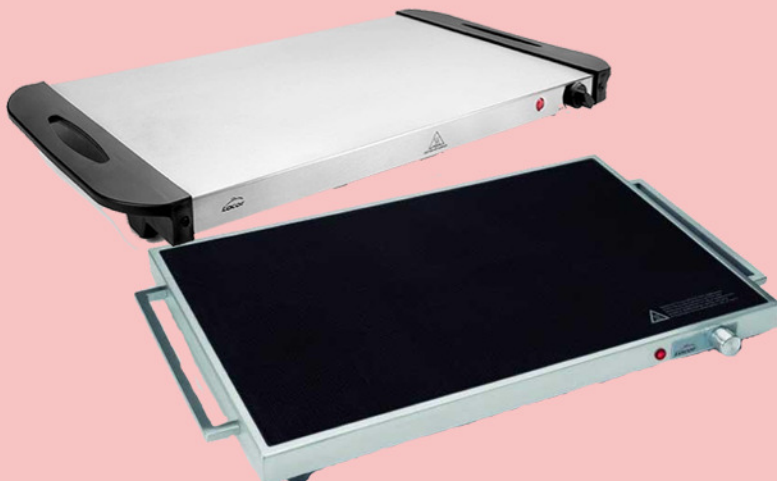

tostador 4 ranuras

tostador ranura larga

Tost. doble, cuarzo c/temporizador
medidas 483x252x395 mm.

tostador de cinta 1940W
370x420x390 mm.

cafetera 10L. / 15 L.

chocolatera 5 L.

Maq. Auxiliar

asador kebab 3 quemadores

freidora c/grifo 8L. 5,5KW
c/escurrefritos

freidora c/grifo 9+9L. 4000Wx2
medida cesta 20x22x10 cm.

microondas 20L. 700W
45x26x34 (f. descongelar)

microondas 24 L. 900W 48x40x28

placa calentamiento max. 80°
placa calentam. vitro max.105°