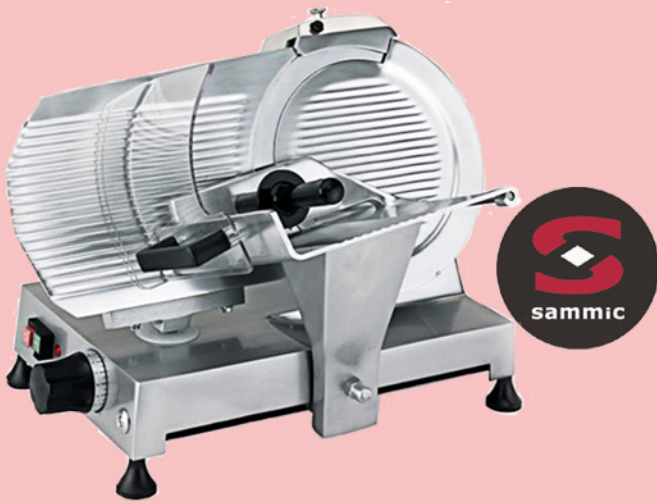

tostador 4 ranuras

tostador ranura larga

Tost. doble, cuarzo c/temporizador
medidas 483x252x395 mm.

tostador de cinta 1940W
370x420x390 mm.

cafetera 10L. / 15 L.

chocolatera 5 L.

Maq. Auxiliar

asador kebab 3 quemadores

maquina de perritos
cocedor salchicha + 4 pinchos

P. grill 2000W
parrilla 27x22 cm.

P. grill 2200W parrilla 34x22 cm

P. grill doble 3600 W parrilla 55x24 cm.

P. 400 gas 4,6 KW
espes. 6 mm med. 43x48x24

P. 600 gas 7,8KW espes. 6 mm. med. 63x48x24

horno multifuncion 3100W
4 bandejas 43x34 cm.

Maq. Auxiliar

batidora PRO 1000W

Bat.+ picadora PRO 1000W

batidora MIX 1200W

**tritador XM32
400W brazo 37 c.**

**tritador XM22
300W brazo 30cm**

**tritador XM12
240W brazo 22c**

**tritador combinado MB21
300W brazo 25 cm+batidor**

Bat. amas. Irimar 10L

**Bat. amasador 5L.
profesional 300 W**

**batidora amasadora 6L.
semiprofesional 1500W**

Maq. Auxiliar

cortadora de fiambre disco 30 cm.