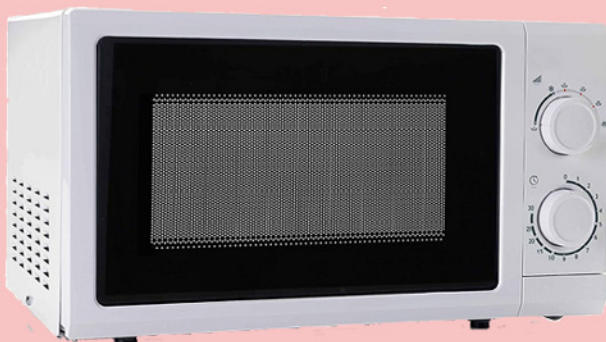

microondas 20L. 700W
45x26x34 (f. descongelar)